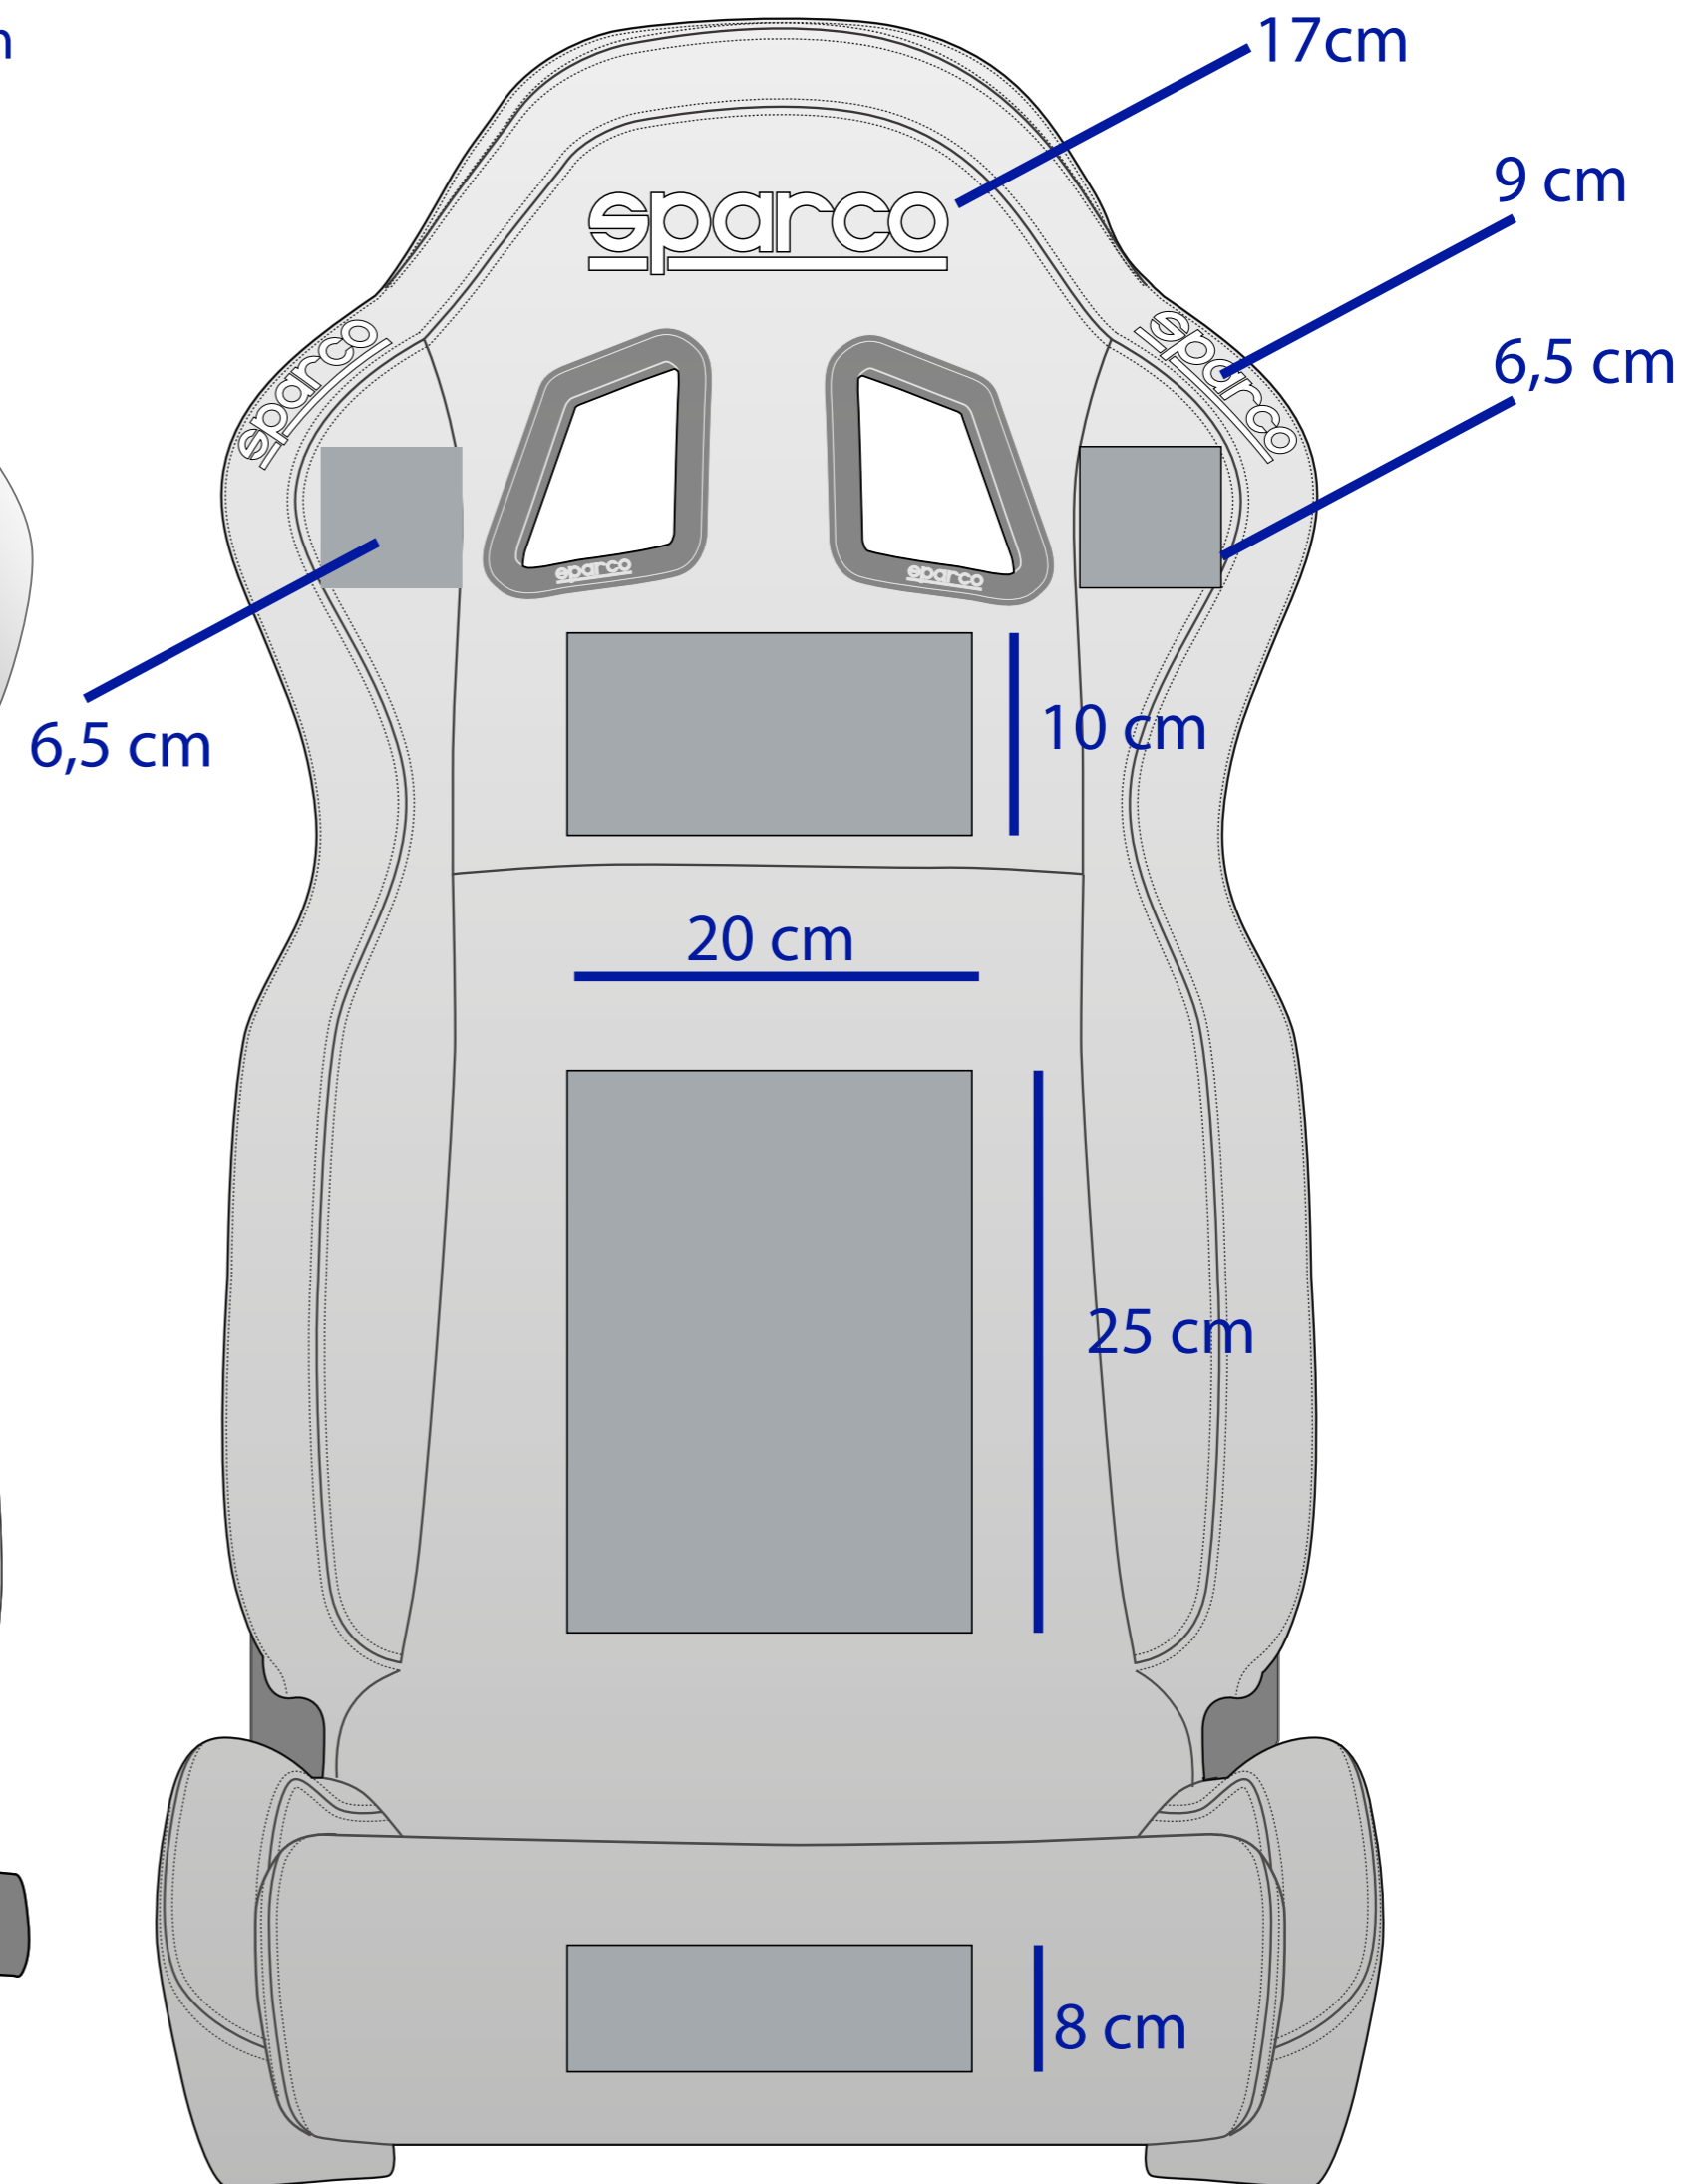

ITEM:

CLIENT:

DATE:

RELEASE:

LEATHER COLOR CHART

COD	PELLE	PANTONE
6	bianco	BIANCO
991	nero	NERO
1984	antracite	7540C
4009	grigio	429C
71	senape	7563C
680	rosso	186C
726	granata	195C
4979	celeste	7451C
1915	azzurro	7691C
4981	blu oltremare	7686C
4947	blu marine	295C
A-22	giallo zafferano	1375C
792	arancione	165C
1831	verde scuro	553C
1809	verde oliva	625C
1817	verde smeraldo	3282C
151	crema	468C
64	giallo sole	7548C
4008	silver	427C
1955	grigio tortora	424C
5909	ciano	7689C
4975	blu	7692C
833	verde fl	7741C
872	verde bandiera	342C
778	rosa palermo	508C

STITCHING:

WHITE

SPARCO LOGO

WHITE

LEATHER COLOR:

NOTES:

PERSPECTIVE VIEW

REAR VIEW

SPARCO LOGO

WHITE

LOGO COLOR:

NOTES:

REAR VIEW

PERSPECTIVE VIEW