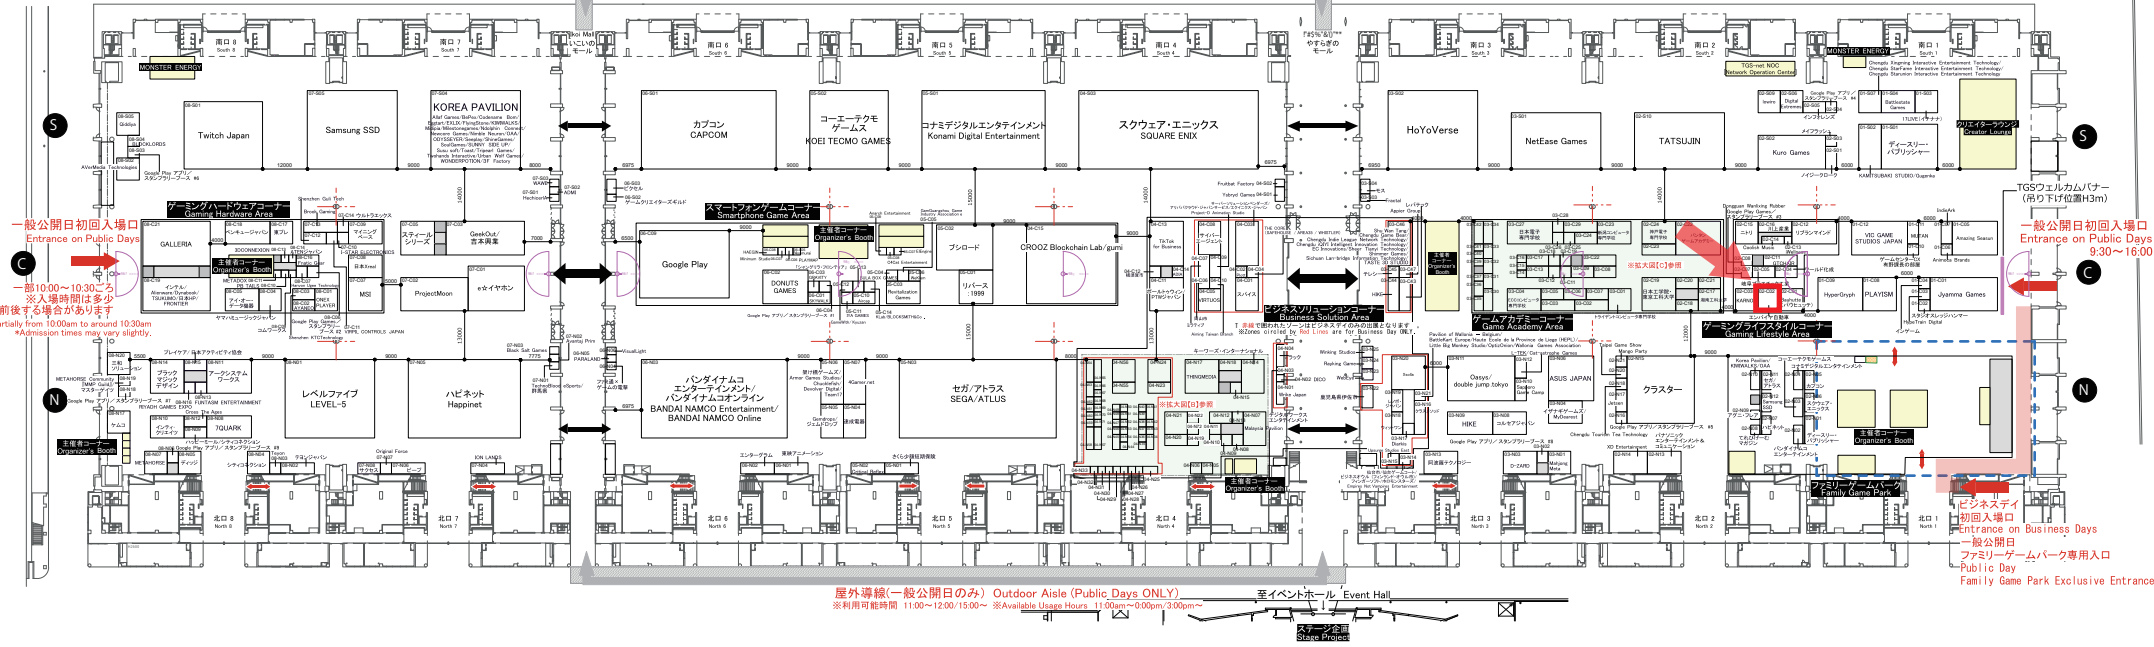

TOKYO GAME SHOW 2023

屋外導線 Outdoor Aisle
※一般公開日のみ11:00~利用可能 ※ Available from 11:00 on Public Days ONLY

Hall 8

Hall 7

Hall 6

Hall 5

Hall 4

Hall 3

Hall 2

Hall 1

TGSウェルカム(ナー
入り下げ位置H3m)
一般公開日初回入場口
Entrance on Public Days
9:30~16:00

屋外導線(一般公開日のみ) Outdoor Aisle (Public Days ONLY)
※利用可能時間 11:00~12:00/15:00~ ※ Available Usage Hours 11:00am~12:00pm/3:00pm~

ビジネスデイ
初回入場口
Entrance on Business Days
一般公開日
ファミリーゲームパーク専用入口
Public Day
Family Game Park Exclusive Entrance

至イベントホール Event Hall
ステージ前席
Stage Process